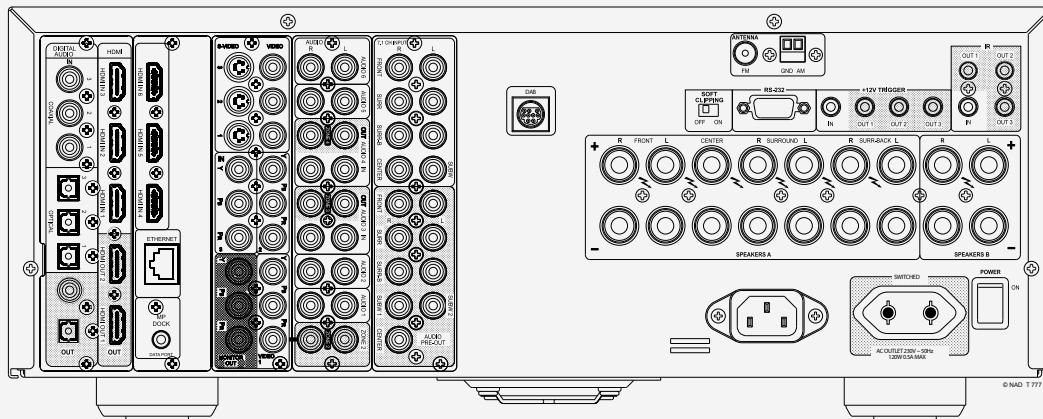

T 777 AMPLI-TUNER HOME CINÉMA

- 7 x 80 watts (puissance intégrale)
- 2 x 140 watts (stéréo)
- Circuit PowerDrive™
- Technologie Soft Clipping™
- Construction évolutive (MDC)
- Audyssey Dynamic EQ et Dynamic Volume
- Réglage et configuration automatique des enceintes par microphone (Audyssey MultiEQ)
- Décodage Dolby Prologic IIx, Dolby Digital Plus et Dolby TrueHD
- Décodage DTS Neo:6, DTS-ES, DTS 96/24 et DTS-HD

- Tuner AM/FM RDS avec 30 présélections
- Transcodage vidéo analogique vers HDMI
- HDMI : 6 entrées / 2 sorties
- YUV : 3 entrées / 1 sortie
- S-vidéo : 3 entrées
- Composite : 3 entrées
- Optique : 3 entrées / 1 sortie
- Coaxiale : 3 entrées / 1 sortie
- Stéréo : 6 entrées
- Façade : stéréo, composite, S-vidéo, micro/MP et HDMI

- Entrée multicanale : 7.1
- Sortie préampli : 7.2
- Sortie casque en façade
- Multiroom : sorties indépendantes zone 2/3/4
- 3 sorties Trigger 12 V (assignables)
- 1 entrée / 3 sorties infrarouge (IR)
- Port Ethernet et RS-232 pour la domotique
- Data Port pour le dock iPod iPD2 (en option)
- Câble secteur IEC amovible
- Consommation en veille < 0,5 W

SPECIFICATIONS	
Puissance de sortie continue	7 x 80 W (8 Ω, 20 Hz - 20 kHz, sept canaux en service) 2 x 140 W (8 Ω, 20 Hz - 20 kHz, deux canaux en service)
Puissance FTC	7 x 140 W
Distorsion harmonique totale	< 0,08 %
Puissance dynamique IHF	160 W (8 Ω) 260 W (4 Ω)
Rapport signal/bruit	> 92 dB
Facteur d'amortissement	> 60 (8 Ω)
Réponse en fréquence	20 Hz - 20 kHz (±0,5 dB)
Sensibilité d'entrée	330 mV
CONSOMMATION	
Consommation en attente	< 60 W
Consommation en veille	< 0,5 W
DIMENSIONS ET POIDS	
Dimensions (L x H x P)	435 x 172 x 425 mm (hors-tout*)
Poids net / Poids emballé	20,5 kg / 24,2 kg

* Les dimensions hors-tout comprennent les pieds, les touches d'extension et les bornes des haut-parleurs.
Photos non contractuelles. Toutes les marques citées sont des marques déposées et sont la propriété de leurs propriétaires respectifs.