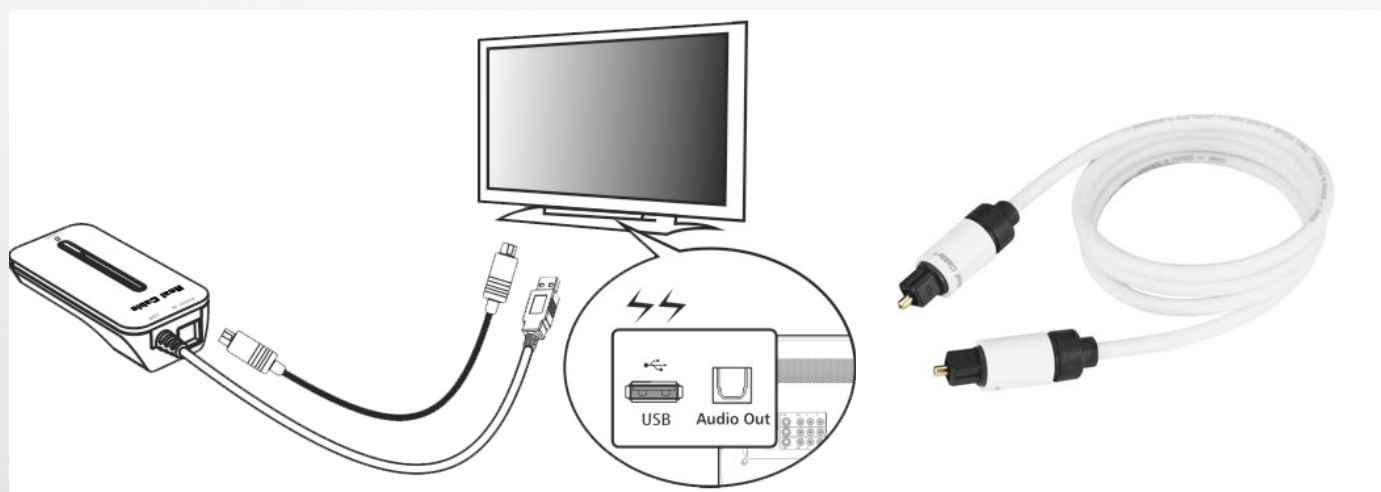

Real Cable®

CONDUCTEUR D'ÉMOTIONS

iPlug BTX-HD

Transmetteur Bluetooth

Idéal par exemple, pour le couplage d'un écran de télévision (équipé d'une sortie optique) à un casque Bluetooth.

Connecter jusqu'à 2 périphériques (casque Bluetooth ou récepteur de musique). Sa compatibilité A2DP assure une universalité parfaite et le codec aptX, une excellente qualité audio (transmission en 16 bits/44,1 kHz).

Spécifications techniques

• Référence	iPlug BTX-HD
• Profil Bluetooth	A2DP
• Codecs	aptX et SBC
• Appareils mémorisés	jusqu'à 2 maximum
• Entrée numérique	optique (TOSLINK), câble Optique TOS inclus (0M75)
• Alimentation électrique	via la prise USB male
• Portée du signal Bluetooth	10 mètres en champs libre
• Code barre	3700195880766
• Prix catalogue HT	57,50 euros
• Prix public TTC	69 euros