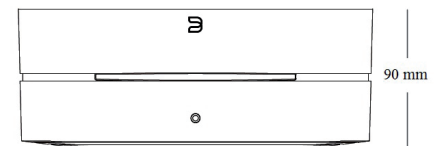

Connectiques

Alimentation	Cordon AC universel à deux broches (100 – 240 AC)
Ethernet	Ethernet RJ45, GigE
Bluetooth	Bluetooth 4.0 avec AptX
Entrée déport IR	Jack 3.5mm
Optique IR	en façade
Entrée optique / analogue	Combo - Toslink 3.5 mm
Entrée USB	Type A (formaté FAT32) x 2
USB	Type B (mini) pour maintenance produit
Sortie Audio	RCA Stéréo analogique
Sortie Coaxial	RCA
Sortie Optique	TOSLINK
Sortie TRIGGER	12 Volt
Sortie casque	Jack 3.5mm stéréo
Sortie caisson de basses	RCA
Ethernet	RJ45 Ethernet Gigabit
Entrées optique / analogue	combo TosLink / 3.5mm