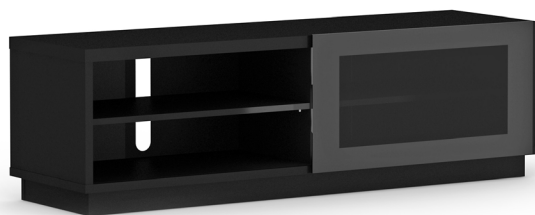

STILE - 1

STILE - 1 :

un meuble au design naturel et sobre.

- Ce meuble facilite le rangement de vos appareils en toute discrétion grâce à son paroi vitrée coulissante.
- Le modèle noir dispose d'un dessus en verre securit. Les modèles noisette et blanc sont en bois.
- La vitre coulissante facilite le passage des signaux infra-rouges de vos appareils électriques,
- Fond du meuble fermé avec passages de câbles à l'arrière du meuble.
- 2 étagères réglables en hauteur pour la partie vitrée.

Caractéristiques

Dimensions (L x P x H) : 1600 X 450 X 540 mm
Finition en bois
Étagères (600 X 400 X 20) réglables en hauteur
1 porte coulissante en verre sécurit noir
Disponible en noir laqué, noisette ou blanc laqué
Meuble emballé dans 2 colis séparés
Garantie : 3 ans